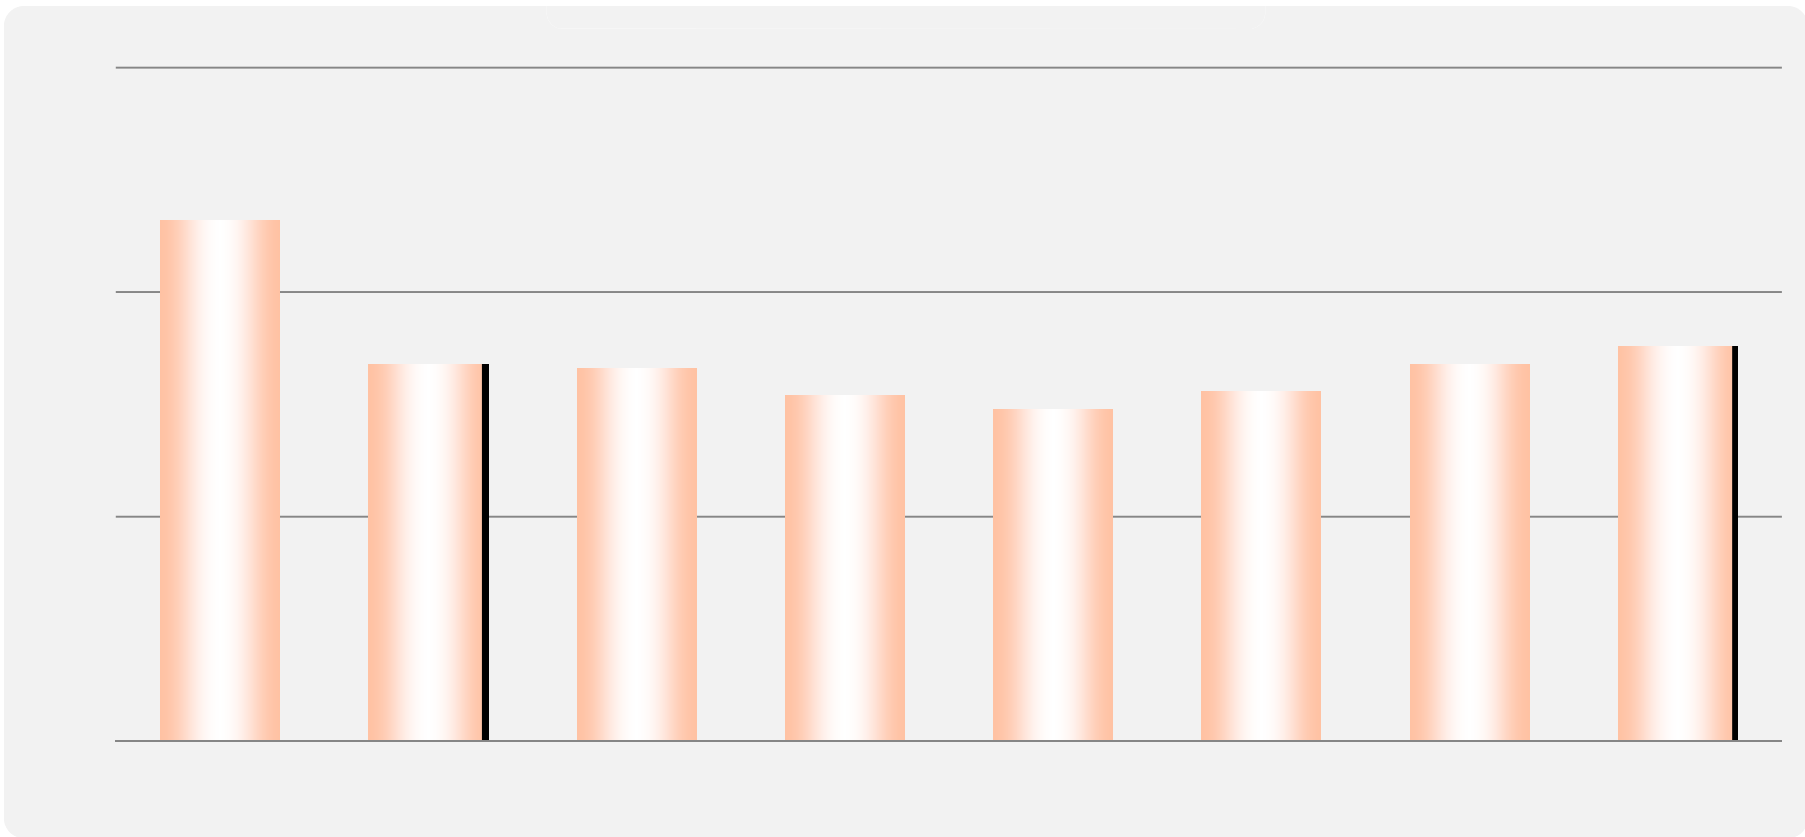

Solaraia Energy Holdings Limited

物元能源控股有限公司

Solariaa Energy Holdings Limited

物元能源控股有限公司

Solarraiaa Energy Holdings Limited

物元能源控股有限公司

0100000000

- 
- 

- 

[Empty rounded rectangular box]

[Empty rounded rectangular box]

- 
-